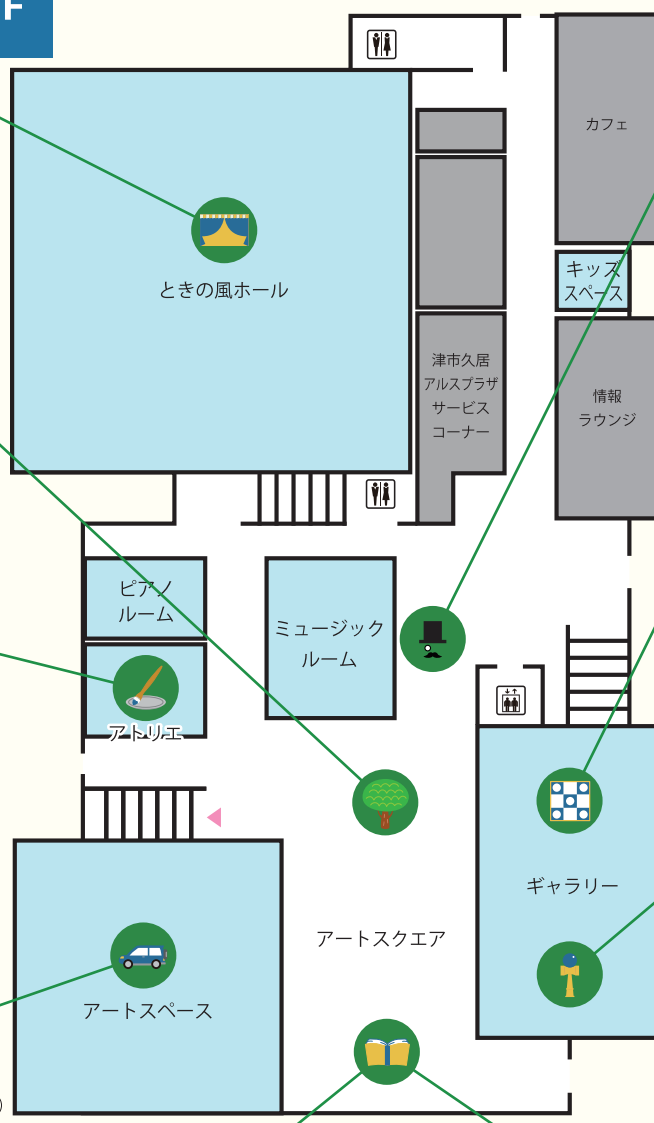

魚拓を作ってみよう!

場所 2F カルチャールーム 2
開催時間 10:00 ~ 12:00
 9:50よりギャラリーにて整理券を配布します
所要時間 約30分
対象 小・中学生
参加費 無料 (要整理券)
 【協力】 子供教室ミラコロ

チリメンモンsterを探そう!

場所 2F カルチャールーム 2
開催時間 13:00 ~ 15:00
 12:50よりギャラリーにて整理券を配布します
所要時間 約30分
対象 小・中学生
定員 各回8名
参加費 無料 (要整理券)
 【協力】 子供教室ミラコロ

バックステージツアー

場所 ときの風ホール
開催時間 1回目 11:00 ~
 2回目 14:00 ~
所要時間 約1時間
対象 小学生
 保護者の付き添い1名まで可
参加費 無料 (要事前申し込み)
 【協力】 三重舞台管理事業協同組合

1F

謎解きゲーム「Queen's Rule」

スタート地点
 ミュージックルーム 1前
開催時間 10:00 ~ 15:00
 最終受付 14:30
 受付時間内いつでもご参加いただけます。
対象 どなたでも参加OK!
 QRコードを読み込むスマートフォンが必要です。
参加費 無料
 【協力】 NPO法人 津市NPOサポートセンター