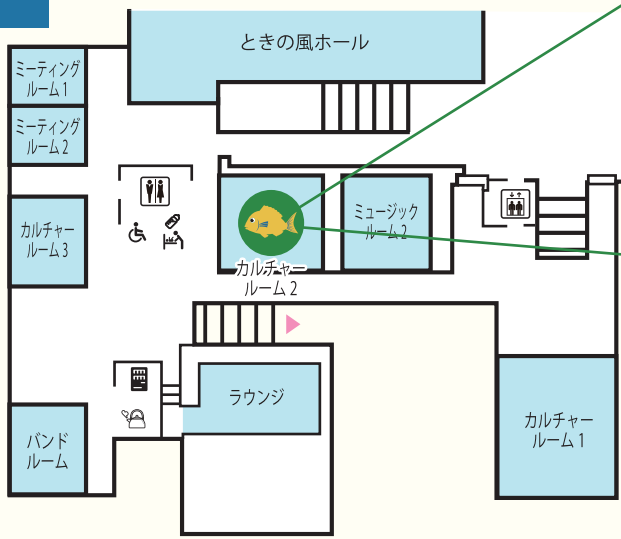

お問い合わせ

久居アルスプラザ

〒514-1136 三重県津市久居東鷹跡町 246 番地

☎ 059-253-4161

※休館日: 毎週火曜日(祝日の場合は翌平日)、12月29日~1月3日
※久居アルスプラザウェブサイトからお問合せいただけます。
※近鉄久居駅から徒歩約11分
公共交通機関でのご来館にご理解とご協力をお願いいたします。

ウェブサイトはこちら

2F

暑い日でも
屋内だから安心!

魚拓を作ってみよう!

場所 2F カルチャールーム 2
開催時間 10:00 ~ 12:00
 9:50よりギャラリーにて整理券を配布します
所要時間 約30分
対象 小・中学生
参加費 無料 (要整理券)
 【協力】 子供教室ミラコロ

チリメンモンsterを探そう!

場所 2F カルチャールーム 2
開催時間 13:00 ~ 15:00
 12:50よりギャラリーにて整理券を配布します
所要時間 約30分
対象 小・中学生
定員 各回8名
参加費 無料 (要整理券)
 【協力】 子供教室ミラコロ

バックステージツアー

場所 ときの風ホール
開催時間 1回目 11:00 ~
 2回目 14:00 ~
所要時間 約1時間
対象 小学生
 保護者の付き添い1名まで可
参加費 無料 (要事前申し込み)
 【協力】 三重舞台管理事業協同組合

1F

謎解きゲーム「Queen's Rule」

スタート地点
 ミュージックルーム 1前
開催時間 10:00 ~ 15:00
 最終受付 14:30
 受付時間内いつでもご参加いただけます。
対象 どなたでも参加OK!
 QRコードを読み込むスマートフォンが必要です。
参加費 無料
 【協力】 NPO法人 津市NPOサポートセンター