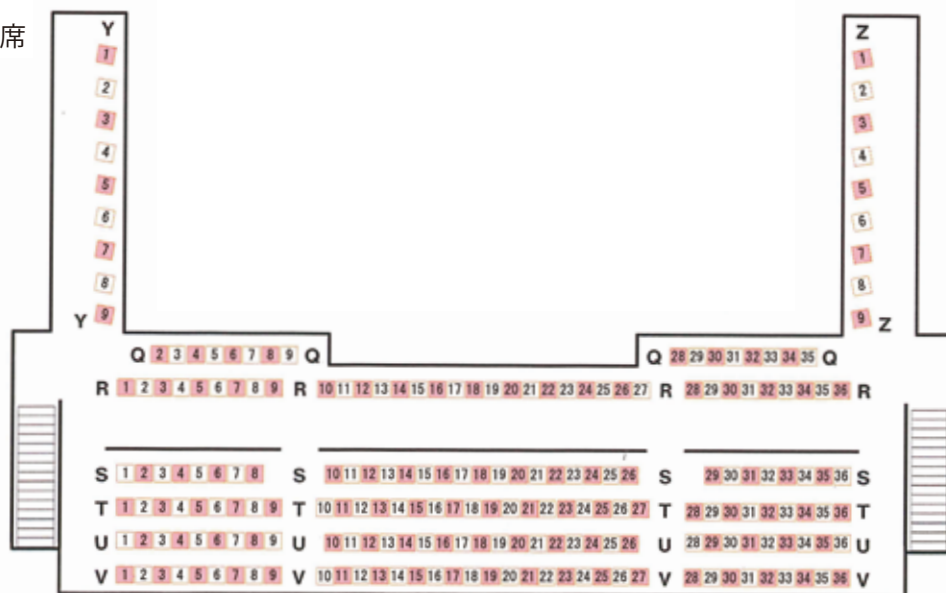

ときの風ホール 客席配置参考例

津市久居アルスプラザ ときの風ホール 座席表

舞 台

一階席

二階席

通常時 座席数

新型コロナウイルス感染症対策

推奨座席数

1階席：510席

1階席：230席

(内、車椅子4席含む)

(内、車椅子2席含む)

2階席：210席

2階席：109席

総席数：720席

総席数：339席