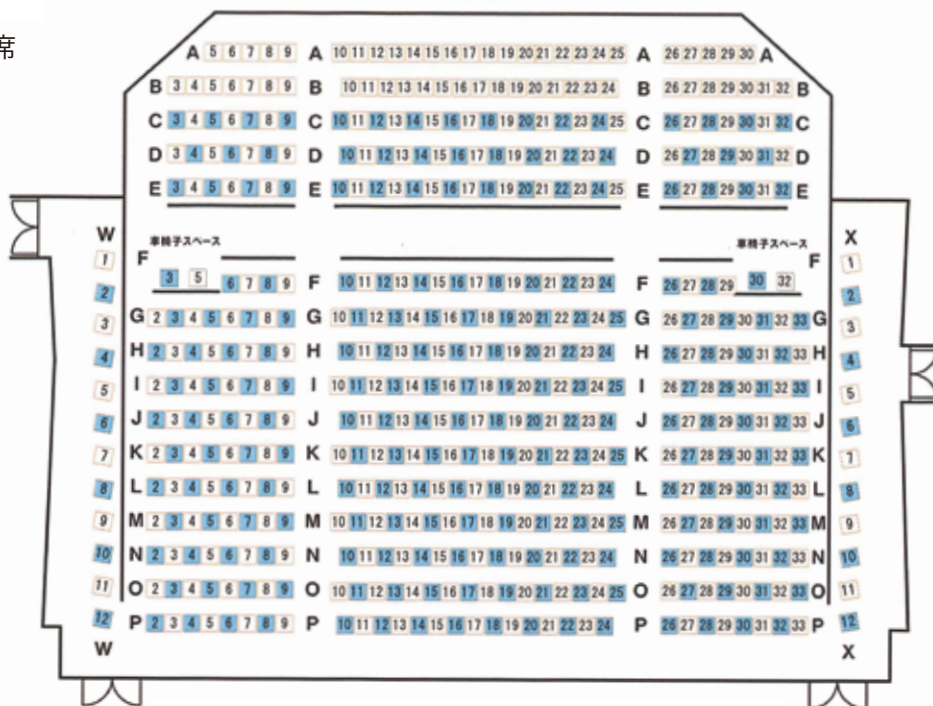

ときの風ホール 客席配置参考例

津市久居アルスプラザ ときの風ホール 座席表

舞 台

一階席

二階席

通常時 座席数

新型コロナウイルス感染症対策

推奨座席数

1階席：510席

1階席：230席

(内、車椅子4席含む)

(内、車椅子2席含む)

2階席：210席

2階席：109席

総席数：720席

総席数：339席